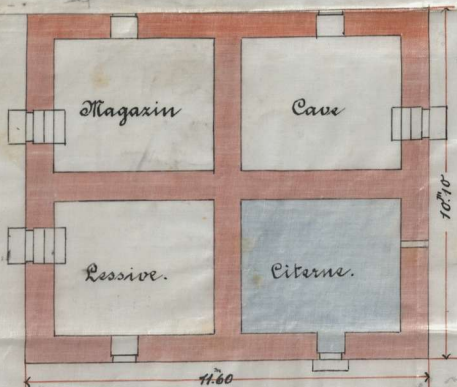

Maison pour Mons. J. Baerber.

Elevation méridionale

Elevation orientale.

Souterrain

Étage

Maafstab = 1:100.

I.D.F.E 3/56