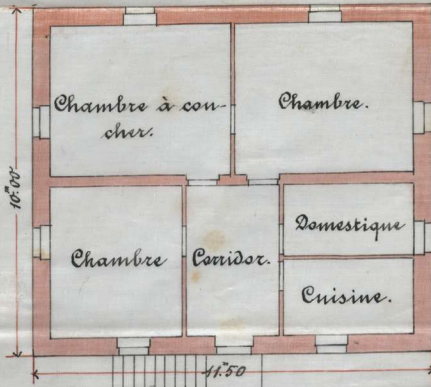

Maison pour Mons. J. Baerber.

Elevation méridionale

Elevation orientale.

Souterrain

Étage

Maafstab = 1:100.

I.D.F.E 3/56