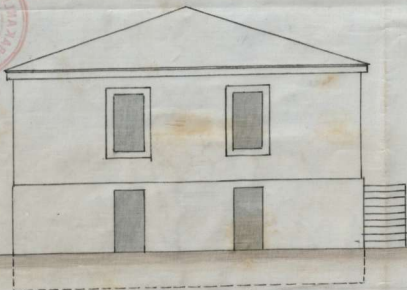

Maison pour Mons. J. Baerber.

Elevation méridionale

Elevation orientale.

Souterrain

Étage

Maafstab = 1:100.

I.D.F.E 3/56