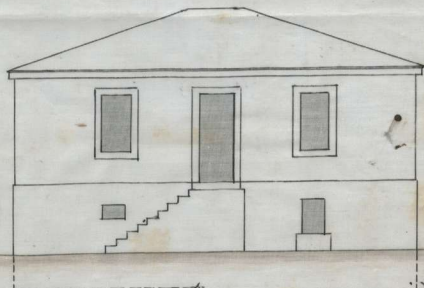

Maison pour Mons. J. Baerber.

Elevation méridionale

Elevation orientale.

Souterrain

Étage

Maafstab = 1:100.

I.D.F.E 3/56