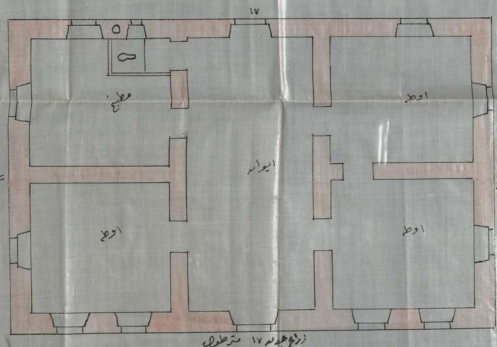

نمای ارتفاع

نمای صحنه ۱۱ متر عرض

نمای چپ و راست ۱۷ متر عرض

نمای چپ و راست
۱۸۷

مقیاس چپ و راست

موسم
تاریخ

1.D.F.E

10/16

3

دفتره
مارک
دره
مدیه

۵۱.۶۶۵
صده نورد
۹۸۱

لوا	قد بریغی	تقدس	ناجه	قریب	مدحفت
ملا	رقاصه	"	موضع	رقم ۱۸۰۵۸	
جنس	ترلا				
نوع	میرک				
هدیه	قد مقدس زینب علیا	میرک			
مقدار	تقدس				
موضوع					
صاحب					
جریه	۱۷۶				
مصرف	فصل اول				
قیمت	۱۰۰۰				
بدر	۲۱۵				
یکون	خوب				
در عمارت	در قریه				